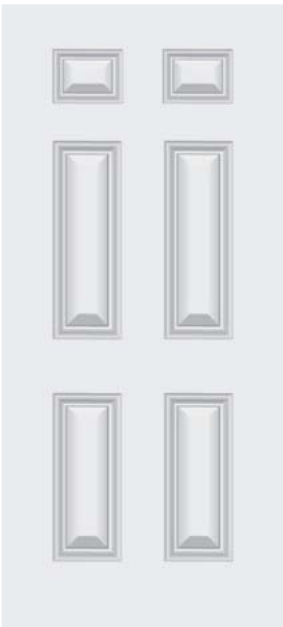

VERRE|GLASS: 22"x 5.5"

FERRARA 2

VERRE|GLASS: 22"x 20"

FERRARA 3

VERRE|GLASS: 22"x 5.5"

BONO

BONO 1

*VERRE|GLASS: 22"x 48"

ALIYA

ALIYA 1

*VERRE|GLASS: 22"x 14.5"

STARLA

STARLA 1

*VERRE|GLASS: 22"x 36"

STARLA 2

*VERRE|GLASS: 8"x 36"

ROSELLA 1

*VERRE|GLASS: 22"x 36"

ROSELLA 2

VERRE|GLASS: 22"x 8"
*VERRE|GLASS: 22"x 36"

DOROTHY HD

DOROTHY HD 1

VERRE|GLASS: 22"x 14.5"

DOROTHY HD 2

VERRE|GLASS: 6"x 6"

BODRUM

BODRUM

BODRUM 1

VERRE|GLASS: 22"x 14.5"

BODRUM 2

VERRE|GLASS: 22"x 14.5"

ELITE